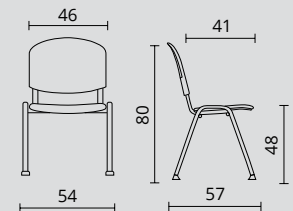

TIK & TAK

GARANTIE
5
ANS

Téléchargez la
fiche technique

Chaise TIK

Fauteuil TAK

— Assise et Dos tissu Mirage —

TIK & TAK

- Dimensions totales : P 50 / H 84 / L 53-62 cm.
- Dimensions d'assise : P 48 / H 48 / L 48 cm.
- Assise et dossier : intérieur et dessous en polypropylène, rembourrage en mousse de polyuréthane flexible (densité 30 kg/m³).
- Piétements 4 pieds en tube d'acier finition noire. Patins.
- Fauteuil visiteur : accotoirs fixes en polypropylène noir.
- Revêtement tissu Mirage. Non feu M1.
- Chaise empilable jusqu'à 4 pièces.

Chaise TIK

Fauteuil TAK

— Assise et Dos tissu Mirage —

— Dos résille —

PRATIQUE

- Dimensions totales : P 57 / H 80 / L 54 cm.
- Dimensions d'assise : P 41 / H 48 / L 46 cm.
- Chaises avec dossiers tissu ou résille noire.
- Tissu Mirage. Non feu M1.
- Coques d'assise et de dossier en polypropylène.
- Rembourrage mousse (densité 25 kg/m³).
- Structure 4 pieds métal en tube verni époxy.
- Patins antidérapants.
- Empilable jusqu'à 12 pièces.
- Poids maximal autorisé 110 kg.

PRATIQUE

GARANTIE
3
ANS

Téléchargez la
fiche technique

Chaise Pratique
dos tissu

Chaise Pratique
dos résille

Description	Réf.	Finition
Chaises visiteur TIK (lot de 2)	DK905G	Noir
Fauteuils visiteur TAK (lot de 2)	DK915G	Noir
Chaise de réunion dos et assise tissu Noir	BM425G	Noir
Chaise de réunion dos résille et assise tissu Noir	BM595G	Noir