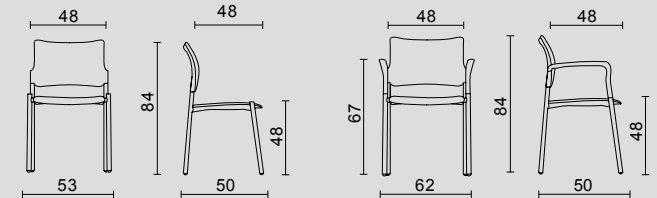

TIK & TAK

GARANTIE
5
ANS

Téléchargez la
fiche technique

Chaise TIK

Fauteuil TAK

— Assise et Dos tissu Mirage —

TIK & TAK

- Dimensions totales : P 50 / H 84 / L 53-62 cm.
- Dimensions d'assise : P 48 / H 48 / L 48 cm.
- Assise et dossier : intérieur et dessous en polypropylène, rembourrage en mousse de polyuréthane flexible (densité 30 kg/m³).
- Piétements 4 pieds en tube d'acier finition noire. Patins.
- Fauteuil visiteur : accotoirs fixes en polypropylène noir.
- Revêtement tissu Mirage. Non feu M1.
- Chaise empilable jusqu'à 4 pièces.

Chaise TIK

Fauteuil TAK

— Assise et Dos tissu Mirage —

— Dos résille —

PRATIQUE

- Dimensions totales : P 57 / H 80 / L 54 cm.
- Dimensions d'assise : P 41 / H 48 / L 46 cm.
- Chaises avec dossiers tissu ou résille noire.
- Tissu Mirage. Non feu M1.
- Coques d'assise et de dossier en polypropylène.
- Rembourrage mousse (densité 25 kg/m³).
- Structure 4 pieds métal en tube verni époxy.
- Patins antidérapants.
- Empilable jusqu'à 12 pièces.
- Poids maximal autorisé 110 kg.

PRATIQUE

GARANTIE
3
ANS

Téléchargez la
fiche technique

Chaise Pratique
dos tissu

Chaise Pratique
dos résille

Description	Réf.	Finition
Chaises visiteur TIK (lot de 2)	DK905G	Noir
Fauteuils visiteur TAK (lot de 2)	DK915G	Noir
Chaise de réunion dos et assise tissu Noir	BM425G	Noir
Chaise de réunion dos résille et assise tissu Noir	BM595G	Noir

Empilable jusqu'à
12 pièces.