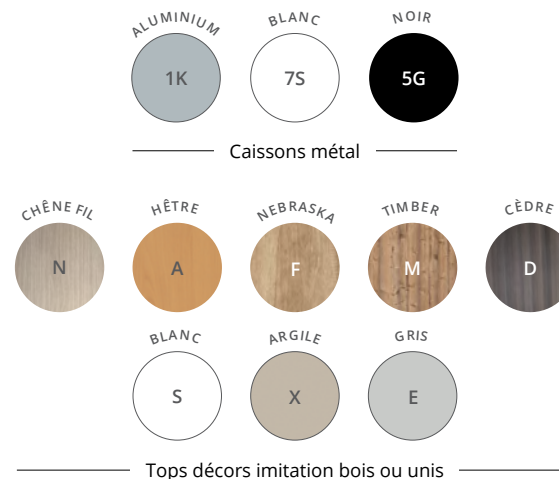

PAISIBLE

Caissons métal

Les caissons mobiles métalliques **Paisible** servent de rangement individuel à portée de main.

Les caissons **Paisible** augmentent les surfaces de travail en apportant une solution efficace de rangement de proximité. Avec leur design classique, les caissons **Paisible** s'intègrent facilement dans tous les espaces de travail. De conception monobloc et robuste, les caissons **Paisible** sont équipés de serrures à fermeture centralisée et permettent aux collaborateurs de ranger documents et affaires en toute sécurité.

Téléchargez la fiche technique

CARACTÉRISTIQUES

Tops décors imitation bois ou unis

DESCRIPTIF TECHNIQUE

- Structures monoblocs soudées en tôle d'acier.
- Fermeture centralisée avec serrure munie d'une clé pliante et d'un cylindre amovible.
- Façades des tiroirs à préhension latérale. Plumier amovible incorporé.
- Glissières à galets à extraction 85 % pour les tiroirs plats.
- Glissières télescopiques à billes à extraction totale pour les tiroirs à dossiers suspendus (DS). Ouverture sélective des tiroirs.
- Tops mélaminés Structurex® ép. 25 mm, chants ABS anti-choc 2 mm.

Caissons mobiles

- Dimensions : P 53,5 / H 50,5 / L 42 cm.
- Tiroirs plats : P 48,5 / H 10,5 / L 33 cm.
- Tiroir dossiers suspendus : P 47 / H 27 / L 32,5 cm
- Roulettes pivotantes Ø 37 mm.

Caisson mobile slim 3 tiroirs