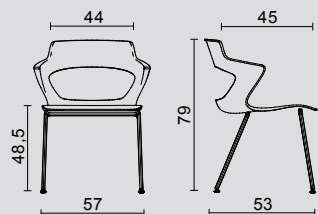

CARACTÉRISTIQUES

NAMI-YUMI

GARANTIE
5
ANS

DESCRIPTIF TECHNIQUE

NAMI

- Dimensions totales : P 53 / H 79 / L 57 cm.
- Dimensions d'assise : P 45 / H 48,5 / L 44 cm.
- 4 pieds Ø 17 mm structure tubulaire en acier chromé.
- Revêtement tissu Bondai sur la face intérieure du siège.
- Rembourrage mousse (densité 40 kg/m³).
- Coque extérieure plastique blanche.
- Poids maximal autorisé 120 kg.
- Empilable jusqu'à 5.

Chaise Nami

YUMI

- Dimensions totales : P 53 / H 84 / L 57 cm.
- Dimensions d'assise : P 45 / H 47 / L 44 cm.
- Structure hêtre en bois laqué.
- Revêtement tissu Bondai sur la face intérieure du siège.
- Rembourrage mousse (densité 40 kg/m³).
- Coque extérieure plastique blanche.
- Poids maximal autorisé 120 kg.