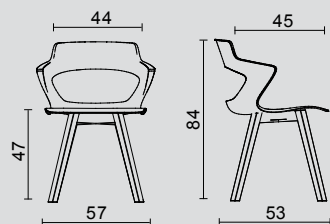

CARACTÉRISTIQUES

NAMI-YUMI

GARANTIE
5
ANS

DESCRIPTIF TECHNIQUE

NAMI

- Dimensions totales : P 53 / H 79 / L 57 cm.
- Dimensions d'assise : P 45 / H 48,5 / L 44 cm.
- 4 pieds Ø 17 mm structure tubulaire en acier chromé.
- Revêtement tissu Bondai sur la face intérieure du siège.
- Rembourrage mousse (densité 40 kg/m³).
- Coque extérieure plastique blanche.
- Poids maximal autorisé 120 kg.
- Empilable jusqu'à 5.

Chaise Nami

YUMI

- Dimensions totales : P 53 / H 84 / L 57 cm.
- Dimensions d'assise : P 45 / H 47 / L 44 cm.
- Structure hêtre en bois laqué.
- Revêtement tissu Bondai sur la face intérieure du siège.
- Rembourrage mousse (densité 40 kg/m³).
- Coque extérieure plastique blanche.
- Poids maximal autorisé 120 kg.