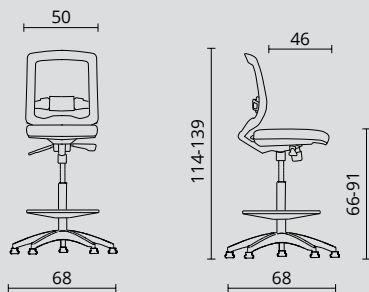

## DESCRIPTIF TECHNIQUE

- Dimensions totales : P 68 / H 114-139 / L 68 cm.
- Dimensions d'assise : P 46 / H 66-91 / L 50 cm.
- Dossier en structure polypropylène équipé d'une résille autoportante.
- **Mécanisme synchronisé avec réglage de l'intensité de la tension de basculement et anti-retour.**
- **Support lombaire réglable en hauteur.**
- Rembourrage mousse de polyuréthane flexible (densité 40 kg/m<sup>3</sup>).
- Assise tapissée en tissu Mirage. Non feu M1.
- Piètement à 5 branches en nylon sur patins avec anneau repose-pieds chromé réglable (Ø 46 mm).
- Accotoirs 3D optionnels en nylon noir.
- Poids maximal autorisé 110 kg.

# ÉQUILIBRE HAUT

GARANTIE  
**5**  
ANS

Description	Réf.
<b>Siège opératif haut</b>	DR815G
<b>► Options</b>	Réf.
Accotoirs 3D (la paire)	BU083G
Kit 5 roulettes auto-bloquantes	DR923G