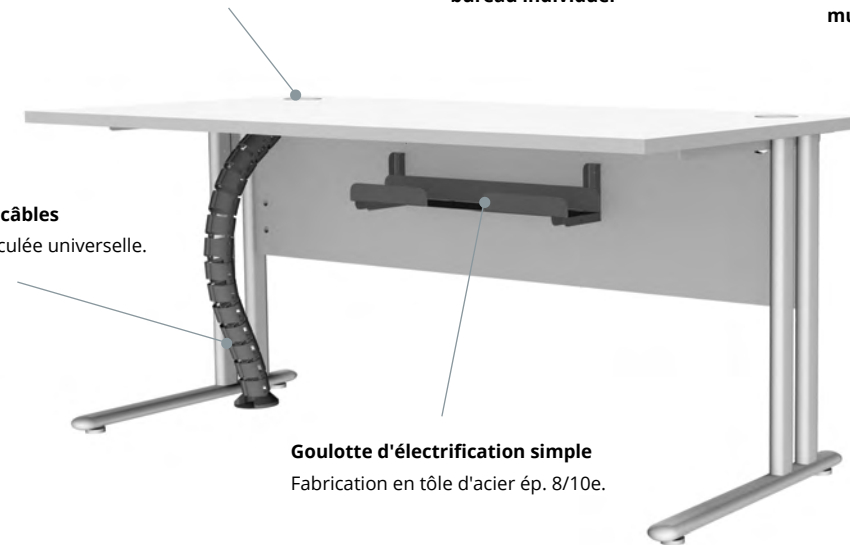

Descente de câbles

Descente articulée universelle.

Goulotte d'électrification simple

Fabrication en tôle d'acier ép. 8/10e.

DESCRIPTIF TECHNIQUE

Goulottes d'électrification

- Fabrication en tôle d'acier ép. 8/10e.
- Différents modèles pour équiper les postes individuels comme les multipostes. Les goulottes permettent la circulation des câbles et le stockage des boîtiers prises.
- Fixation par étriers universels sous les plateaux (inserts ou vis à bois selon les modèles) ou sur les voiles de fond mélaminés Structurex®.

Accroche-câbles universels

- Permettent la circulation des câbles sous les plateaux et peuvent servir de descentes de câbles sur les piétements mélaminés.
- 2 modèles : 4 anneaux (vis non fournies) et 6 anneaux (vis et adhésif fournis).
- Fixation par vis à bois sur panneaux mélaminés.

Descentes de câbles

- Fabrication en PVC ou en polyester tressé (selon les modèles).
- Différents modèles pour équiper les postes fixes comme les postes réglables en hauteur. Les descentes de câbles permettent la circulation des câbles des plateaux vers le sol.
- Fixation par vis à bois sous les plateaux.