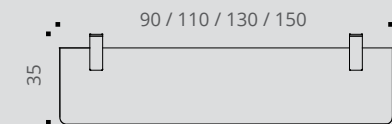

Vue de face

Vue en perspective

Voiles de fond suspendus décors imitation bois ou unis

COURTOISIE

VOILES DE FOND SUSPENDUS

	Description	Dim. (cm)	Réf.	Finition
<p>Voiles de fond suspendus</p> <p>H 30 cm réel H 35 cm posé</p> 	● Équerres Aluminium	L 90 pour plan L 120	AR001	+ 
		L 110 pour plan L 140	AR011	+ 
		L 130 pour plan L 160	AR021	+ 
		L 150 pour plan L 180	AR031	+ 
	○ Équerres Blanches	L 90 pour plan L 120	AR007	+ 
		L 110 pour plan L 140	AR017	+ 
		L 130 pour plan L 160	AR027	+ 
		L 150 pour plan L 180	AR037	+ 
	● Équerres Noires	L 90 pour plan L 120	AR005	+ 
		L 110 pour plan L 140	AR015	+ 
		L 130 pour plan L 160	AR025	+ 
		L 150 pour plan L 180	AR035	+ 