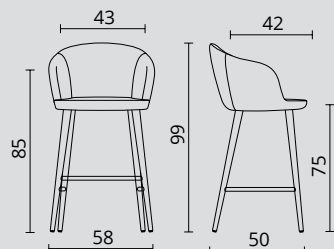

CARACTÉRISTIQUES

Chauffeuse base pivotante sur roulettes

Chauffeuse pieds métal

DESCRIPTIF TECHNIQUE

Colibri - Chauffeuse pivotante sur roulettes

- Dimensions totales : P 75 / H 74-87 / L 75 cm.
- Dimensions d'assise : P 46 / H 43-56 / L 45 cm.
- Chauffeuse tapissée 2 faces avec rembourrage en mousse injectée à froid et moulée (densité 65 kg/m³).
- Piètement 5 branches nylon noir avec roulettes pivotantes.
- Revêtement tissu chiné Step Mélange. Non feu M1, certifié Oeko-Tex.
- Poids maximal autorisé 120 kg.

Colibri - Chauffeuse pieds métal

- Dimensions totales : P 58 / H 78 / L 60 cm.
- Dimensions d'assise : P 46 / H 47 / L 45 cm.
- Chauffeuse tapissée 2 faces avec rembourrage en mousse injectée à froid et moulée (densité 65 kg/m³).
- 4 pieds Ø 16 mm structure tubulaire en acier noir.
- Revêtement tissu chiné Step Mélange. Non feu M1, certifié Oeko-Tex.
- Poids maximal autorisé 120 kg.

COLIBRI 

DESCRIPTIF TECHNIQUE

Colibri - Pieds bois

- Dimensions totales : P 58 / H 78 / L 60 cm.
- Dimensions d'assise : P 46 / H 47 / L 45 cm.
- Chauffeuse tapissée 2 faces avec rembourrage en mousse injectée à froid et moulée (densité 65 kg/m³).
- 4 pieds bois hêtre massif verni Ø 40 mm conifés.
- Revêtement tissu chiné Step Mélange. Non feu M1, certifié Oeko-Tex.
- Poids maximal autorisé 120 kg.

Chauffeuse pieds bois

Colibri - Tabouret Pieds bois

- Dimensions totales : P 50 / H 99 / L 58 cm.
- Dimensions d'assise : P 42 / H 75 / L 43 cm.
- Tabouret tapissé 2 faces avec rembourrage en mousse injectée à froid et moulée (densité 65 kg/m³).
- 4 pieds bois hêtre massif verni Ø 45 mm conifés, dotés d'un repose-pied avec renfort plastique.
- Revêtement tissu chiné Step Mélange. Non feu M1, certifié Oeko-Tex.
- Poids maximal autorisé 120 kg.