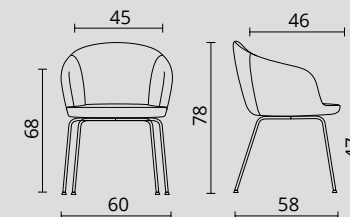

CARACTÉRISTIQUES

Chauffeuse base pivotante sur roulettes

Chauffeuse pieds métal

DESCRIPTIF TECHNIQUE

Colibri - Chauffeuse pivotante sur roulettes

- Dimensions totales : P 75 / H 74-87 / L 75 cm.
- Dimensions d'assise : P 46 / H 43-56 / L 45 cm.
- Chauffeuse tapissée 2 faces avec rembourrage en mousse injectée à froid et moulée (densité 65 kg/m³).
- Piètement 5 branches nylon noir avec roulettes pivotantes.
- Revêtement tissu chiné Step Mélange. Non feu M1, certifié Oeko-Tex.
- Poids maximal autorisé 120 kg.

Colibri - Chauffeuse pieds métal

- Dimensions totales : P 58 / H 78 / L 60 cm.
- Dimensions d'assise : P 46 / H 47 / L 45 cm.
- Chauffeuse tapissée 2 faces avec rembourrage en mousse injectée à froid et moulée (densité 65 kg/m³).
- 4 pieds Ø 16 mm structure tubulaire en acier noir.
- Revêtement tissu chiné Step Mélange. Non feu M1, certifié Oeko-Tex.
- Poids maximal autorisé 120 kg.

COLIBRI 

DESCRIPTIF TECHNIQUE

Colibri - Pieds bois

- Dimensions totales : P 58 / H 78 / L 60 cm.
- Dimensions d'assise : P 46 / H 47 / L 45 cm.
- Chauffeuse tapissée 2 faces avec rembourrage en mousse injectée à froid et moulée (densité 65 kg/m³).
- 4 pieds bois hêtre massif verni Ø 40 mm conifés.
- Revêtement tissu chiné Step Mélange. Non feu M1, certifié Oeko-Tex.
- Poids maximal autorisé 120 kg.

Chauffeuse pieds bois

Colibri - Tabouret Pieds bois

- Dimensions totales : P 50 / H 99 / L 58 cm.
- Dimensions d'assise : P 42 / H 75 / L 43 cm.
- Tabouret tapissé 2 faces avec rembourrage en mousse injectée à froid et moulée (densité 65 kg/m³).
- 4 pieds bois hêtre massif verni Ø 45 mm conifés, dotés d'un repose-pied avec renfort plastique.
- Revêtement tissu chiné Step Mélange. Non feu M1, certifié Oeko-Tex.
- Poids maximal autorisé 120 kg.