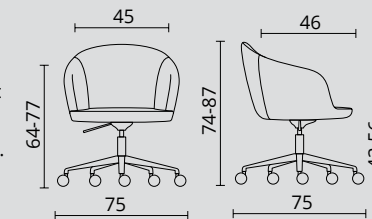

CARACTÉRISTIQUES

Chauffeuse base pivotante sur roulettes

Chauffeuse pieds métal

DESCRIPTIF TECHNIQUE

Colibri - Chauffeuse pivotante sur roulettes

- Dimensions totales : P 75 / H 74-87 / L 75 cm.
- Dimensions d'assise : P 46 / H 43-56 / L 45 cm.
- Chauffeuse tapissée 2 faces avec rembourrage en mousse injectée à froid et moulée (densité 65 kg/m³).
- Piètement 5 branches nylon noir avec roulettes pivotantes.
- Revêtement tissu chiné Step Mélange. Non feu M1, certifié Oeko-Tex.
- Poids maximal autorisé 120 kg.

Colibri - Chauffeuse pieds métal

- Dimensions totales : P 58 / H 78 / L 60 cm.
- Dimensions d'assise : P 46 / H 47 / L 45 cm.
- Chauffeuse tapissée 2 faces avec rembourrage en mousse injectée à froid et moulée (densité 65 kg/m³).
- 4 pieds Ø 16 mm structure tubulaire en acier noir.
- Revêtement tissu chiné Step Mélange. Non feu M1, certifié Oeko-Tex.
- Poids maximal autorisé 120 kg.

COLIBRI 

DESCRIPTIF TECHNIQUE

Colibri - Pieds bois

- Dimensions totales : P 58 / H 78 / L 60 cm.
- Dimensions d'assise : P 46 / H 47 / L 45 cm.
- Chauffeuse tapissée 2 faces avec rembourrage en mousse injectée à froid et moulée (densité 65 kg/m³).
- 4 pieds bois hêtre massif verni Ø 40 mm conifés.
- Revêtement tissu chiné Step Mélange. Non feu M1, certifié Oeko-Tex.
- Poids maximal autorisé 120 kg.

Chauffeuse pieds bois

Colibri - Tabouret Pieds bois

- Dimensions totales : P 50 / H 99 / L 58 cm.
- Dimensions d'assise : P 42 / H 75 / L 43 cm.
- Tabouret tapissé 2 faces avec rembourrage en mousse injectée à froid et moulée (densité 65 kg/m³).
- 4 pieds bois hêtre massif verni Ø 45 mm conifés, dotés d'un repose-pied avec renfort plastique.
- Revêtement tissu chiné Step Mélange. Non feu M1, certifié Oeko-Tex.
- Poids maximal autorisé 120 kg.