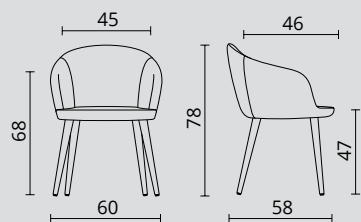

CARACTÉRISTIQUES

Chauffeuse base pivotante sur roulettes

Chauffeuse pieds métal

DESCRIPTIF TECHNIQUE

Colibri - Chauffeuse pivotante sur roulettes

- Dimensions totales : P 75 / H 74-87 / L 75 cm.
- Dimensions d'assise : P 46 / H 43-56 / L 45 cm.
- Chauffeuse tapissée 2 faces avec rembourrage en mousse injectée à froid et moulée (densité 65 kg/m³).
- Piètement 5 branches nylon noir avec roulettes pivotantes.
- Revêtement tissu chiné Step Mélange. Non feu M1, certifié Oeko-Tex.
- Poids maximal autorisé 120 kg.

Colibri - Chauffeuse pieds métal

- Dimensions totales : P 58 / H 78 / L 60 cm.
- Dimensions d'assise : P 46 / H 47 / L 45 cm.
- Chauffeuse tapissée 2 faces avec rembourrage en mousse injectée à froid et moulée (densité 65 kg/m³).
- 4 pieds Ø 16 mm structure tubulaire en acier noir.
- Revêtement tissu chiné Step Mélange. Non feu M1, certifié Oeko-Tex.
- Poids maximal autorisé 120 kg.

COLIBRI 

DESCRIPTIF TECHNIQUE

Colibri - Pieds bois

- Dimensions totales : P 58 / H 78 / L 60 cm.
- Dimensions d'assise : P 46 / H 47 / L 45 cm.
- Chauffeuse tapissée 2 faces avec rembourrage en mousse injectée à froid et moulée (densité 65 kg/m³).
- 4 pieds bois hêtre massif verni Ø 40 mm conifés.
- Revêtement tissu chiné Step Mélange. Non feu M1, certifié Oeko-Tex.
- Poids maximal autorisé 120 kg.

Chauffeuse pieds bois

Colibri - Tabouret Pieds bois

- Dimensions totales : P 50 / H 99 / L 58 cm.
- Dimensions d'assise : P 42 / H 75 / L 43 cm.
- Tabouret tapissé 2 faces avec rembourrage en mousse injectée à froid et moulée (densité 65 kg/m³).
- 4 pieds bois hêtre massif verni Ø 45 mm conifés, dotés d'un repose-pied avec renfort plastique.
- Revêtement tissu chiné Step Mélange. Non feu M1, certifié Oeko-Tex.
- Poids maximal autorisé 120 kg.