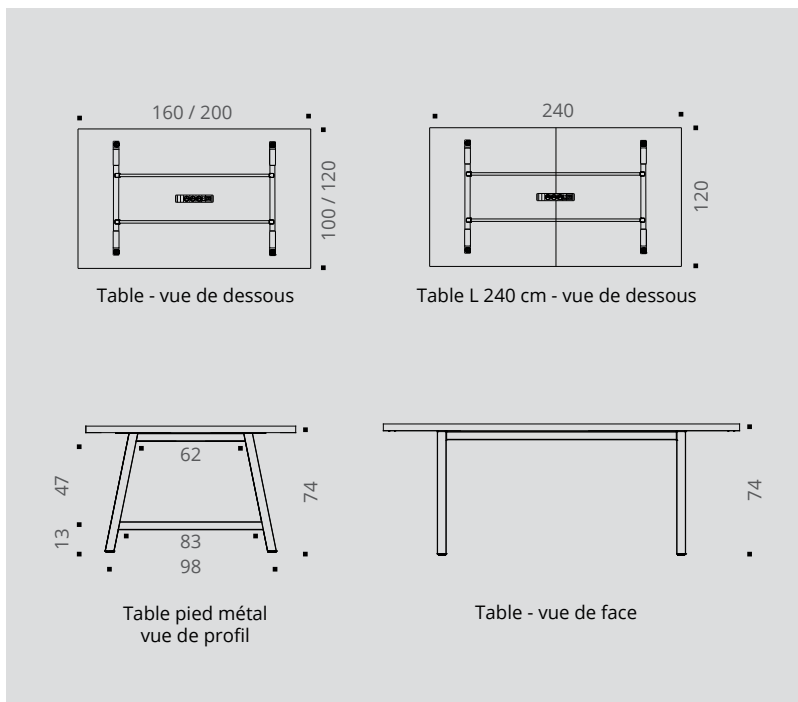

Téléchargez la
fiche technique

COHÉSION

GARANTIE
10
ANS

Électrification (selon versions)

Bloc électrique encastré équipé
de 3 PC + 1 USB A 5v + 1 USB C 5v
+ 1 passage de câbles.

Plateau

Panneau mélaminé alvéolaire
Nitech®, ép. 38 mm. Chants ABS
anti-choc 2 mm. Hauteur 74 cm.

Vérins

Réglage par vérins pour
corriger les défauts de
planéité du sol.

Piétement

Piétement métal de section carrée 50 x 50 mm,
de type arche "A" avec barre transversale en
partie basse, finition époxy laqué.

DESCRIPTIF TECHNIQUE

- Dimensions : L 200 / P 100 cm, L 160, L 200, L 240 / P 120 cm. H 74 cm.
- Panneaux mélaminés alvéolaires Nitech® ép. 38 mm bordés d'un chant de renfort intérieur de 3 mm. Table L 240 cm composée de 2 demi plateaux L 120 x P 120 cm.
- Chants ABS anti-choc 2 mm.
- Piétement métal de section carrée 50 x 50 mm, de type arche "A" avec barre transversale en partie basse.
- Structure poutre en acier finition époxy laqué.
- Vérins de stabilité pour compenser les défauts de planéité du sol (course 10 mm).
- Tables disponibles en 2 versions : sans électrification ou avec électrification incluant un bloc électrique encastré, équipé de 3 PC + 1 USB A 5v + 1 USB C 5v + 1 passage de câbles. Câble d'alimentation 2 m inclus. Options d'équipement connectique (page 201).
- 1 accroche-câbles universel plastique inclus (pour les versions avec électrification).
- Goulotte universelle (page 196) compatible avec les tables Cohésion pour circulation des câbles.

COHÉSION

TABLES sans électrification

	Dim. (cm)	Description	Réf.	Finition piétement	Finition plateau	
Tables Cohésion Sans électrification H 74 cm		P 100 / L 200	8/10 personnes	DH00	+ <input type="checkbox"/>	+ <input type="checkbox"/>
		P 120 / L 160	6/8 personnes	DF98	+ <input type="checkbox"/>	+ <input type="checkbox"/>
		P 120 / L 200	8/10 personnes	BX99	+ <input type="checkbox"/>	+ <input type="checkbox"/>
	P 120 / L 240	10/12 personnes	DX17	+ <input type="checkbox"/>	+ <input type="checkbox"/>	