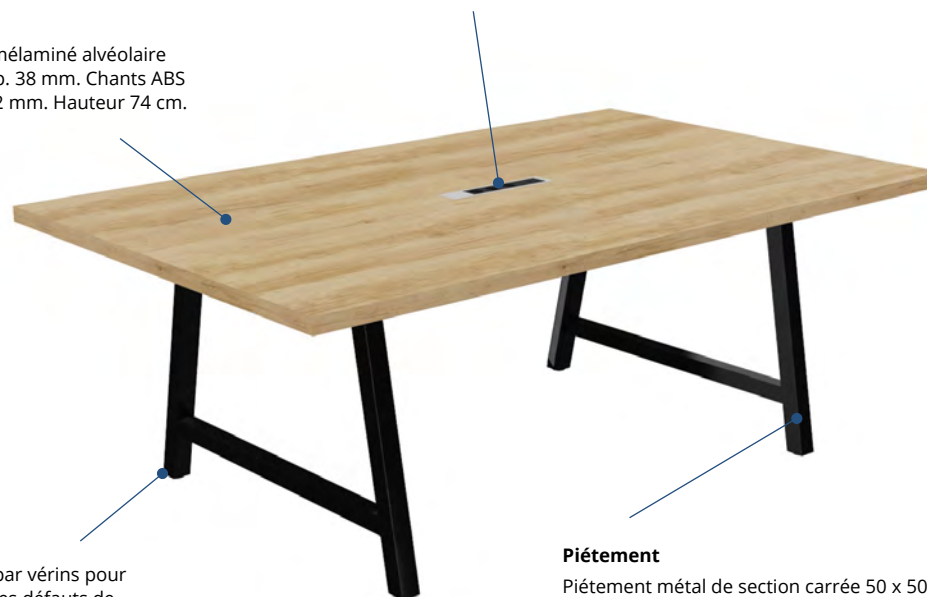

Bloc électrique encastré
3 PC + 1 USB A 5v + 1 USB C 5v + 1 passage de câbles

Table coworking avec électrification
Noir - Blanc

CARACTÉRISTIQUES

— Piétements métal —

— Plateaux décors imitation bois ou uni —

Téléchargez la
fiche technique

COHÉSION

GARANTIE
10
ANS

Électrification (selon versions)

Bloc électrique encastré équipé
de 3 PC + 1 USB A 5v + 1 USB C 5v
+ 1 passage de câbles.

Plateau

Panneau mélaminé alvéolaire
Nitech®, ép. 38 mm. Chants ABS
anti-choc 2 mm. Hauteur 74 cm.

Vérins

Réglage par vérins pour
corriger les défauts de
planéité du sol.

Piétement

Piétement métal de section carrée 50 x 50 mm,
de type arche "A" avec barre transversale en
partie basse, finition époxy laqué.

DESCRIPTIF TECHNIQUE

- Dimensions : L 200 / P 100 cm, L 160, L 200, L 240 / P 120 cm. H 74 cm.
- Panneaux mélaminés alvéolaires Nitech® ép. 38 mm bordés d'un chant de renfort intérieur de 3 mm. Table L 240 cm composée de 2 demi plateaux L 120 x P 120 cm.
- Chants ABS anti-choc 2 mm.
- Piétement métal de section carrée 50 x 50 mm, de type arche "A" avec barre transversale en partie basse.
- Structure poutre en acier finition époxy laqué.
- Vérins de stabilité pour compenser les défauts de planéité du sol (course 10 mm).
- Tables disponibles en 2 versions : sans électrification ou avec électrification incluant un bloc électrique encastré, équipé de 3 PC + 1 USB A 5v + 1 USB C 5v + 1 passage de câbles. Câble d'alimentation 2 m inclus. Options d'équipement connectique (page 201).
- 1 accroche-câbles universel plastique inclus (pour les versions avec électrification).
- Goulotte universelle (page 196) compatible avec les tables Cohésion pour circulation des câbles.