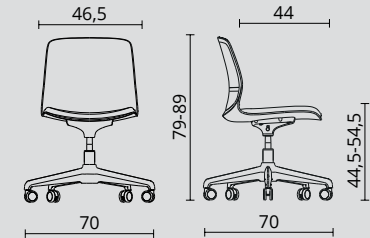

Description Réf.

Siège opératif haut

DX107G

CARACTÉRISTIQUES

NOIR

— Assise tissu Carla —

BLANC

— Coque —

DESCRIPTIF TECHNIQUE

Coccinelle - Siège opératif

- Dimensions totales : P 70 / H 79-89 / L 70 cm.
- Dimensions d'assise : P 44 / H 44,5-54,5 / L 46,5 cm.
- Coque en polypropylène blanc.
- Assise tapissée tissu polyester Carla. Non feu M1. Rembourrage mousse (densité 55 kg/m³).
- Mécanisme "monte et baisse" et réglage en hauteur de l'assise.
- Assise pivotante.
- Piètement 5 branches nylon blanc avec roulettes pivotantes auto-freinées noires.

Coccinelle - Siège opératif haut

- Dimensions totales : P 70 / H 89,5-99,5 / L 70 cm.
- Dimensions d'assise : P 44 / H 55-75 / L 46,5 cm.
- Coque en polypropylène blanc.
- Assise tapissée tissu polyester Carla. Non feu M1. Rembourrage mousse (densité 55 kg/m³).
- Mécanisme "monte et baisse" et réglage en hauteur de l'assise.
- Assise pivotante.
- Piètement 5 branches nylon blanc avec roulettes pivotantes auto-freinées noires.
- Anneau repose-pieds en métal Ø 43 cm