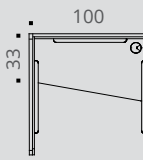

Cabine debout vue de face

Cabine debout & assise bureau vue de dessus

Cabine assise avec banc tablette à gauche vue de face

Cabine assise avec banc tablette à gauche vue de dessus

Cabine assise Duo avec bancs vue de face

Cabine assise Duo avec bancs vue de dessus

- Panneaux mélaminés Structurex® à coins arrondis, ép. 25 mm en partie basse et panneaux mélaminés ép. 16 mm en partie haute. Chant ABS antichoc 2 mm.
- Habillage panneaux acoustiques L 60 x H 60 / H 100 cm composé d'un panneau MDF ép. 10 mm recouvert de mousse de mélamine à absorption acoustique, ép. 20 mm et de tissu 100% Trevira CS non feu M1, certifié Oeko-Tex®.
- Tablette de forme trapèze en panneau mélaminé Structurex®, ép. 25 mm, doté d'un obturateur passe-câble blanc. Dimensions utiles P 33 / 51 x L 92 cm (tablette individuelle) et P 70 / 102 x L 92 cm (tablette duo). 2 versions de tablettes individuelles (à droite ou à gauche). Finition des tablettes identique à la finition des structures basses.
- Vérins de réglage de Ø 25 mm, de course 10 mm pour corriger les défauts de planéité du sol.
- 3 modèles :
 - Cabine debout : P 100 x L 100 x H 196 cm. Hauteur tablette 108 cm.
 - Cabine assise bureau : P 100 x L 100 x H 162 cm. Hauteur tablette 74 cm.
 - Cabine assise avec banc : P 100 x L 100 x H 162 cm. Hauteur tablette 74 cm.
 - Cabine Duo assise avec bancs : P 100 x L 192 x H 162 cm. Hauteur tablette 74 cm.
- Banc constitué d'un support en panneaux mélaminés Structurex®, ép. 16 mm et d'un coussin d'assise en mousse ép. 10 cm, densité 40 kg/m², recouvert de tissu 100 % Trevira CS non feu M1, certifié Oeko-Tex®. Dimensions : P 44 x L 97,5 x H 45,5 cm. Dimensions utiles : P 41 x L 96 cm. Habillage panneaux acoustiques L 60 x H 100 cm servant de dossier d'assise.