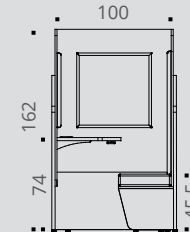

Cabine debout vue de face

Cabine debout & assise bureau vue de dessus

Cabine assise avec banc tablette à gauche vue de face

Cabine assise avec banc tablette à gauche vue de dessus

Cabine assise Duo avec bancs vue de face

Cabine assise Duo avec bancs vue de dessus

- Panneaux mélaminés Structurex® à coins arrondis, ép. 25 mm en partie basse et panneaux mélaminés ép. 16 mm en partie haute. Chant ABS antichoc 2 mm.
- Habillage panneaux acoustiques L 60 x H 60 / H 100 cm composé d'un panneau MDF ép. 10 mm recouvert de mousse de mélamine à absorption acoustique, ép. 20 mm et de tissu 100% Trevira CS non feu M1, certifié Oeko-Tex®.
- Tablette de forme trapèze en panneau mélaminé Structurex®, ép. 25 mm, doté d'un obturateur passe-câble blanc. Dimensions utiles P 33 / 51 x L 92 cm (tablette individuelle) et P 70 / 102 x L 92 cm (tablette duo). 2 versions de tablettes individuelles (à droite ou à gauche). Finition des tablettes identique à la finition des structures basses.
- Vérins de réglage de Ø 25 mm, de course 10 mm pour corriger les défauts de planéité du sol.
- 3 modèles :
 - Cabine debout : P 100 x L 100 x H 196 cm. Hauteur tablette 108 cm.
 - Cabine assise bureau : P 100 x L 100 x H 162 cm. Hauteur tablette 74 cm.
 - Cabine assise avec banc : P 100 x L 100 x H 162 cm. Hauteur tablette 74 cm.
 - Cabine Duo assise avec bancs : P 100 x L 192 x H 162 cm. Hauteur tablette 74 cm.
- Banc constitué d'un support en panneaux mélaminés Structurex®, ép. 16 mm et d'un coussin d'assise en mousse ép. 10 cm, densité 40 kg/m², recouvert de tissu 100 % Trevira CS non feu M1, certifié Oeko-Tex®. Dimensions : P 44 x L 97,5 x H 45,5 cm. Dimensions utiles : P 41 x L 96 cm. Habillage panneaux acoustiques L 60 x H 100 cm servant de dossier d'assise.