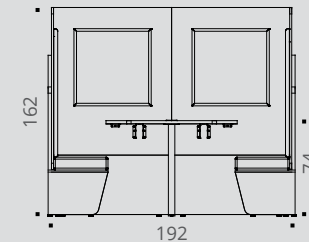

Cabine debout vue de face

Cabine debout & assise bureau vue de dessus

Cabine assise avec banc tablette à gauche vue de face

Cabine assise avec banc tablette à gauche vue de dessus

Cabine assise Duo avec bancs vue de face

Cabine assise Duo avec bancs vue de dessus

- Panneaux mélaminés Structurex® à coins arrondis, ép. 25 mm en partie basse et panneaux mélaminés ép. 16 mm en partie haute. Chant ABS antichoc 2 mm.
- Habillage panneaux acoustiques L 60 x H 60 / H 100 cm composé d'un panneau MDF ép. 10 mm recouvert de mousse de mélamine à absorption acoustique, ép. 20 mm et de tissu 100% Trevira CS non feu M1, certifié Oeko-Tex®.
- Tablette de forme trapèze en panneau mélaminé Structurex®, ép. 25 mm, doté d'un obturateur passe-câble blanc. Dimensions utiles P 33 / 51 x L 92 cm (tablette individuelle) et P 70 / 102 x L 92 cm (tablette duo). 2 versions de tablettes individuelles (à droite ou à gauche). Finition des tablettes identique à la finition des structures basses.
- Vérins de réglage de Ø 25 mm, de course 10 mm pour corriger les défauts de planéité du sol.
- 3 modèles :
 - Cabine debout : P 100 x L 100 x H 196 cm. Hauteur tablette 108 cm.
 - Cabine assise bureau : P 100 x L 100 x H 162 cm. Hauteur tablette 74 cm.
 - Cabine assise avec banc : P 100 x L 100 x H 162 cm. Hauteur tablette 74 cm.
 - Cabine Duo assise avec bancs : P 100 x L 192 x H 162 cm. Hauteur tablette 74 cm.
- Banc constitué d'un support en panneaux mélaminés Structurex®, ép. 16 mm et d'un coussin d'assise en mousse ép. 10 cm, densité 40 kg/m², recouvert de tissu 100 % Trevira CS non feu M1, certifié Oeko-Tex®. Dimensions : P 44 x L 97,5 x H 45,5 cm. Dimensions utiles : P 41 x L 96 cm. Habillage panneaux acoustiques L 60 x H 100 cm servant de dossier d'assise.