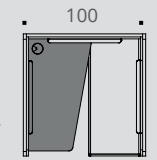

Cabine debout vue de face

Cabine debout & assise bureau vue de dessus

Cabine assise avec banc tablette à gauche vue de face

Cabine assise avec banc tablette à gauche vue de dessus

Cabine assise Duo avec bancs vue de face

Cabine assise Duo avec bancs vue de dessus

- Panneaux mélaminés Structurex® à coins arrondis, ép. 25 mm en partie basse et panneaux mélaminés ép. 16 mm en partie haute. Chant ABS antichoc 2 mm.
- Habillage panneaux acoustiques L 60 x H 60 / H 100 cm composé d'un panneau MDF ép. 10 mm recouvert de mousse de mélamine à absorption acoustique, ép. 20 mm et de tissu 100% Trevira CS non feu M1, certifié Oeko-Tex®.
- Tablette de forme trapèze en panneau mélaminé Structurex®, ép. 25 mm, doté d'un obturateur passe-câble blanc. Dimensions utiles P 33 / 51 x L 92 cm (tablette individuelle) et P 70 / 102 x L 92 cm (tablette duo). 2 versions de tablettes individuelles (à droite ou à gauche). Finition des tablettes identique à la finition des structures basses.
- Vérins de réglage de Ø 25 mm, de course 10 mm pour corriger les défauts de planéité du sol.
- 3 modèles :
 - Cabine debout : P 100 x L 100 x H 196 cm. Hauteur tablette 108 cm.
 - Cabine assise bureau : P 100 x L 100 x H 162 cm. Hauteur tablette 74 cm.
 - Cabine assise avec banc : P 100 x L 100 x H 162 cm. Hauteur tablette 74 cm.
 - Cabine Duo assise avec bancs : P 100 x L 192 x H 162 cm. Hauteur tablette 74 cm.
- Banc constitué d'un support en panneaux mélaminés Structurex®, ép. 16 mm et d'un coussin d'assise en mousse ép. 10 cm, densité 40 kg/m², recouvert de tissu 100 % Trevira CS non feu M1, certifié Oeko-Tex®. Dimensions : P 44 x L 97,5 x H 45,5 cm. Dimensions utiles : P 41 x L 96 cm. Habillage panneaux acoustiques L 60 x H 100 cm servant de dossier d'assise.