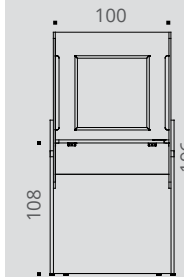

Cabine debout vue de face

Cabine debout & assise bureau vue de dessus

Cabine assise avec banc tablette à gauche vue de face

Cabine assise avec banc tablette à gauche vue de dessus

Cabine assise Duo avec bancs vue de face

Cabine assise Duo avec bancs vue de dessus

- Panneaux mélaminés Structurex® à coins arrondis, ép. 25 mm en partie basse et panneaux mélaminés ép. 16 mm en partie haute. Chant ABS antichoc 2 mm.
- Habillage panneaux acoustiques L 60 x H 60 / H 100 cm composé d'un panneau MDF ép. 10 mm recouvert de mousse de mélamine à absorption acoustique, ép. 20 mm et de tissu 100% Trevira CS non feu M1, certifié Oeko-Tex®.
- Tablette de forme trapèze en panneau mélaminé Structurex®, ép. 25 mm, doté d'un obturateur passe-câble blanc. Dimensions utiles P 33 / 51 x L 92 cm (tablette individuelle) et P 70 / 102 x L 92 cm (tablette duo). 2 versions de tablettes individuelles (à droite ou à gauche). Finition des tablettes identique à la finition des structures basses.
- Vérins de réglage de Ø 25 mm, de course 10 mm pour corriger les défauts de planéité du sol.
- 3 modèles :
 - Cabine debout : P 100 x L 100 x H 196 cm. Hauteur tablette 108 cm.
 - Cabine assise bureau : P 100 x L 100 x H 162 cm. Hauteur tablette 74 cm.
 - Cabine assise avec banc : P 100 x L 100 x H 162 cm. Hauteur tablette 74 cm.
 - Cabine Duo assise avec bancs : P 100 x L 192 x H 162 cm. Hauteur tablette 74 cm.
- Banc constitué d'un support en panneaux mélaminés Structurex®, ép. 16 mm et d'un coussin d'assise en mousse ép. 10 cm, densité 40 kg/m², recouvert de tissu 100 % Trevira CS non feu M1, certifié Oeko-Tex®. Dimensions : P 44 x L 97,5 x H 45,5 cm. Dimensions utiles : P 41 x L 96 cm. Habillage panneaux acoustiques L 60 x H 100 cm servant de dossier d'assise.