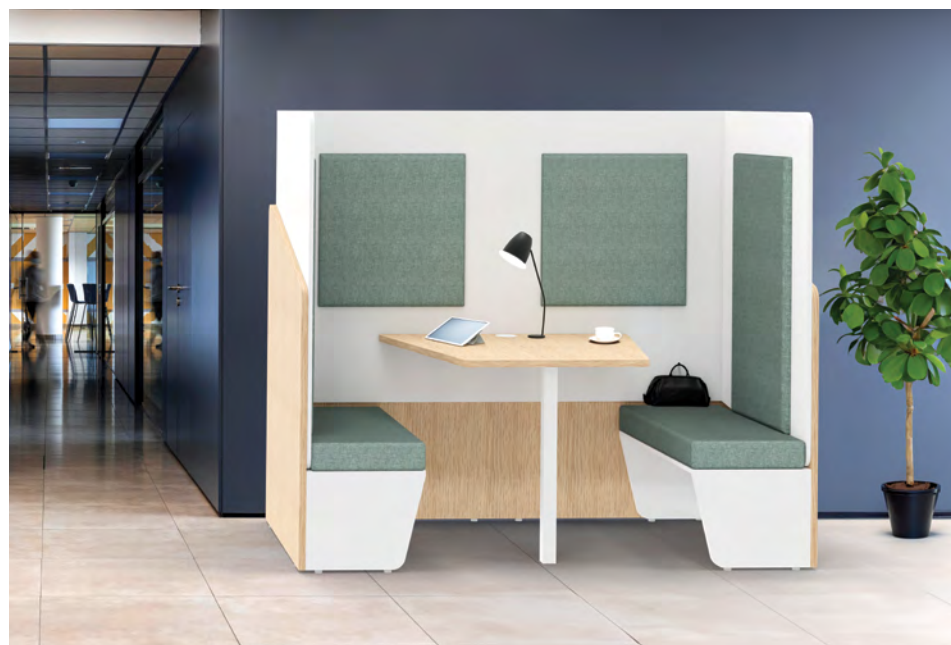

NOUVEAU

CALME

Cabines de confidentialité

Les cabines de confidentialité **Calme** sont des espaces autonomes, pratiques et conçus spécifiquement pour vous fournir le calme et l'intimité dont vous avez besoin. Idéales pour vous concentrer, passer des appels confidentiels ou simplement vous détendre, les cabines **Calme** permettent de vous isoler et d'échapper à l'agitation environnante dans les espaces de coworking.

Déclinables en versions bureau ou avec banc, debout ou assise, les cabines de confidentialité Solo ou Duo vous offrent l'espace intimiste adéquat pour communiquer, vous concentrer en toute sérénité en améliorant votre productivité et votre bien-être au travail.

Cabines de confidentialité debout
Nebraska - Argile - Panneaux tissu Vert d'eau

Cabine de confidentialité assise avec banc
Timber - Blanc - Panneaux et coussin tissu Vert d'eau

Cabines de confidentialité assise Duo avec bancs
Chêne Fil - Blanc - Panneaux et coussin tissu Vert d'eau