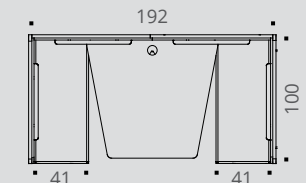

Cabine debout vue de face

Cabine debout & assise bureau vue de dessus

Cabine assise avec banc tablette à gauche vue de face

Cabine assise avec banc tablette à gauche vue de dessus

Cabine assise Duo avec bancs vue de face

Cabine assise Duo avec bancs vue de dessus

- Panneaux mélaminés Structurex® à coins arrondis, ép. 25 mm en partie basse et panneaux mélaminés ép. 16 mm en partie haute. Chant ABS antichoc 2 mm.
- Habillage panneaux acoustiques L 60 x H 60 / H 100 cm composé d'un panneau MDF ép. 10 mm recouvert de mousse de mélamine à absorption acoustique, ép. 20 mm et de tissu 100% Trevira CS non feu M1, certifié Oeko-Tex®.
- Tablette de forme trapèze en panneau mélaminé Structurex®, ép. 25 mm, doté d'un obturateur passe-câble blanc. Dimensions utiles P 33 / 51 x L 92 cm (tablette individuelle) et P 70 / 102 x L 92 cm (tablette duo). 2 versions de tablettes individuelles (à droite ou à gauche). Finition des tablettes identique à la finition des structures basses.
- Vérins de réglage de Ø 25 mm, de course 10 mm pour corriger les défauts de planéité du sol.
- 3 modèles :
 - Cabine debout : P 100 x L 100 x H 196 cm. Hauteur tablette 108 cm.
 - Cabine assise bureau : P 100 x L 100 x H 162 cm. Hauteur tablette 74 cm.
 - Cabine assise avec banc : P 100 x L 100 x H 162 cm. Hauteur tablette 74 cm.
 - Cabine Duo assise avec bancs : P 100 x L 192 x H 162 cm. Hauteur tablette 74 cm.
- Banc constitué d'un support en panneaux mélaminés Structurex®, ép. 16 mm et d'un coussin d'assise en mousse ép. 10 cm, densité 40 kg/m², recouvert de tissu 100 % Trevira CS non feu M1, certifié Oeko-Tex®. Dimensions : P 44 x L 97,5 x H 45,5 cm. Dimensions utiles : P 41 x L 96 cm. Habillage panneaux acoustiques L 60 x H 100 cm servant de dossier d'assise.