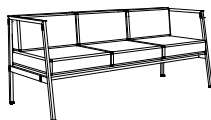

## SOLUTIONS D'ASSISE dos à dos

	Réf.	Finition tissu
--	------	----------------

**Fauteuil**  
P 72 / H 75-78 / L 62,5 cm

DZ885 +

**Canapé 2 places**  
P 72 / H 75-78 / L 120 cm

DZ895 +

**Canapé 3 places**  
P 72 / H 75-78 / L 180 cm