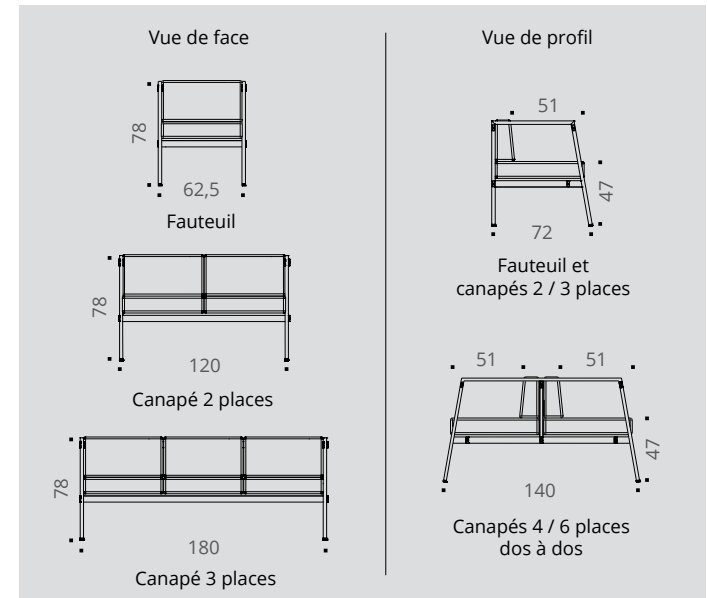

## DESCRIPTIF TECHNIQUE

- Piétements type 4 pieds arche métal de section carrée 25 x 25 mm, avec vérins de réglage (Ø 25 mm et course 15 mm). Piétements permettant l'assemblage simple des canapés éléments départs et suivants entre eux ou la juxtaposition des banquettes dos à dos avec les bureaux multipostes / tables de réunion Alto.
- Structures d'assise reliées par poutres structurelles en acier, de section 40 x 25 mm, finition laquée époxy noir. Supports assise et dossier en panneau mélaminé noir, ép.16 mm. Assemblage par vis.
- Assises rembourrage mousse PE densité 40 kg/m<sup>3</sup>, fixation par Velcro. Dossiers rembourrage mousse PE densité 30 kg/m<sup>3</sup>, fixation par aimants. Recouverts de tissus Step Mélange Gris ou Vert d'eau, 100% Trevira CS, non feu M1, certifié Oeko-Tex.

Canapé 3 places

Fauteuil

Canapé 2 places

Canapé 6 places - 3 places dos à dos

NOUVEAU

ALTO Solutions d'assise

Tables basses  
➔ Page 346

NOIR