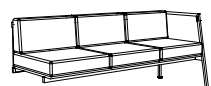

## SOLUTIONS D'ASSISE dos à dos

	Réf.	Finition tissu
--	------	----------------

**Fauteuil**  
P 72 / H 75-78 / L 62,5 cm

DZ885 +

**Canapé 2 places**  
P 72 / H 75-78 / L 120 cm

DZ895 +

**Canapé 3 places**  
P 72 / H 75-78 / L 180 cm

### ÉLÉMENTS SUIVANTS

**Canapé 2 places  
Élément suivant**  
P 72 / H 75-78 / L 117,5 cm

DZ915 +

**Canapé 3 places  
Élément suivant**  
P 72 / H 75-78 / L 177,5 cm

DZ925 +

	Réf.	Finition tissu
--	------	----------------

**Banquette 2 places  
Dos à dos**  
P 140 / H 75-78 / L 62,5 cm

DZ935 +

**Banquette 4 places  
2 places dos à dos**  
P 140 / H 75-78 / L 120 cm

DZ945 +

**Banquette 6 places  
3 places dos à dos**  
P 140 / H 75-78 / L 180 cm